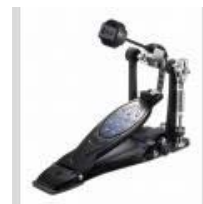

[Pearl パール【限定色第2弾】P-2000C/BU【キックペダル】](#)
【ポイント還元!!】

17325 (税込)

新品

[もっと見る](#)